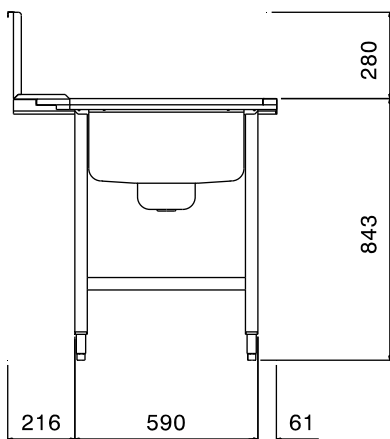

ODOBRENJE: _____

Ključne informacije:

Vanjske dimenzije, širina: 865357 (BHPPTB09R)	900 mm
Vanjske dimenzije, dubina:	867 mm
Vanjske dimenzije, visina:	1123 mm
Neto težina:	8 kg

Prednja/e

Bočna/o

Gornja/e

Sustav rukovanja jedinicom za lonce & tave
 Izlazni stol/stol za predpranje s dubokim koritom - Desno, 900mm