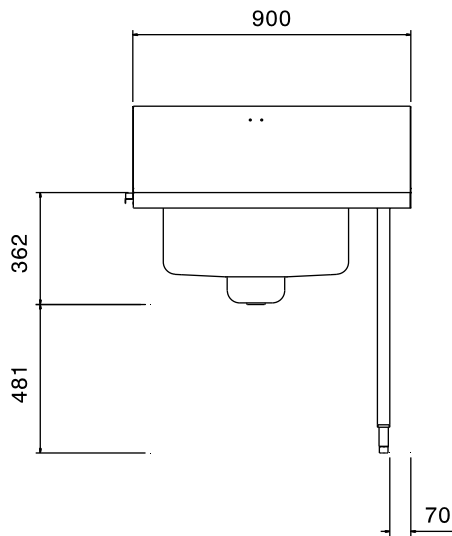

Konstrukcija

- Cjelokupna izvedba konstrukcije u nehrđajućem čeliku 304 AISI.
- Namjenjen pričvršćivanju za stroj za pranje posuđa; treba se opremiti jednim parom nogu na drugom kraju.
- Sve površine su glatke, sa zaobljenim rubovima, sa sjajnim premazom, za lakše čišćenje
- Šuplje nogice od nehrđajućeg čelika, kvadratnog poprečnog presjeka 40x40mm.
- Duboki preklopljeni rubni profili služe za spriječavanje kapanja i lako i sigurno čišćenje.

Opcijska dodatna oprema

- Košara - cjedilo za stolove za PNC 864068 pretpranje
- Rešetkasta polica za stol za PNC 865365 stroj za pranje crnog suđa s kupolom - 900 mm
- Pribor za učvršćenje u pod za PNC 865386 2 kvadratne noge
- Donja polica za stol za stroj PNC 865387 za pranje crnog suđa s kupolom - 900 mm
- Jednostruki plastični sifon 2" PNC 895313

ODOBRENJE: _____

Ključne informacije:

Vanjske dimenzije, širina: 865357 (BHPPTB09R)	900 mm
Vanjske dimenzije, dubina:	867 mm
Vanjske dimenzije, visina:	1123 mm
Neto težina:	8 kg

Prednja/e

Bočna/o

Gornja/e

Sustav rukovanja jedinicom za lonce & tave
 Izlazni stol/stol za predpranje s dubokim koritom - Desno, 900mm