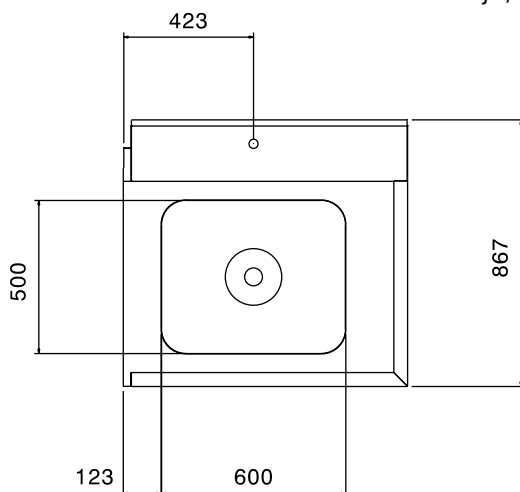

ODOBRENJE: _____

Ključne informacije:

Vanjske dimenzije, širina: 865357 (BHPPTB09R)	900 mm
Vanjske dimenzije, dubina:	867 mm
Vanjske dimenzije, visina:	1123 mm
Neto težina:	8 kg

Prednja/e

Bočna/o

Gornja/e

Sustav rukovanja jedinicom za lonce & tave
 Izlazni stol/stol za predpranje s dubokim koritom - Desno, 900mm